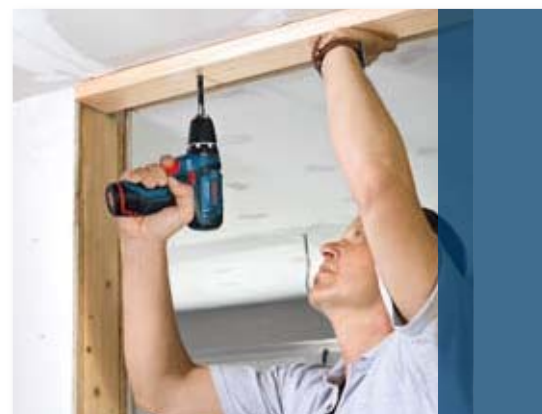

Aparafusadora sem fio GSR 10,8-LI Professional

A mais pequena e potente da sua classe

- O formato compacto (apenas 143 mm) com porta-bits universal de 1/4" na classe de 10,8V
- Potência profissional: a engrenagem de 2 velocidades garante um potente binário de 30Nm ao aparafusar

	GSR 10,8-2-LI Professional	GSR 10,8-LI Professional
Peso com bateria incluída (kg)	0,95	0,8
Capacidade da bateria (Ah)	1,3	1,3
Diâmetro do parafuso (mm)	7	7
Encabadouro	Bucha Auto-Lock de 10 mm	1/4" HEX
Diâmetro de perfuração em madeira (mm)	19	19
Núm. de rotações em vazio (1ª/2ª velocidade) (r.p.m.)	0-350/0-1.300	0-350/0-1.300
Binário máx. em materiais duros (Nm)	30	30
Número de encomenda (L-BOXX)	0 601 868 102	0 601 992 902
Número de encomenda (L-BOXX ready)	0 601 868 100	0 601 992 900
Número de encomenda (só máquina)	0 601 868 101	0 601 992 901