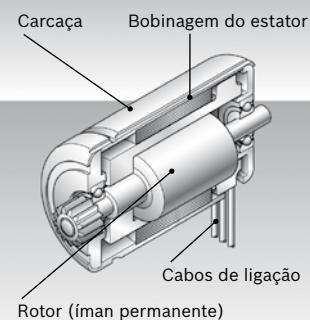

Pequeno, leve e potente: o inovador motor EC da Bosch

Como fabricante exclusivo, a Bosch oferece os martelos perfuradores sem fio GBH 18 V-LI Professional e GBH 36 V-LI Compact Professional (pág. 43) com um motor sem escovas. O elevado grau de eficácia possibilita um formato leve e muito compacto, sem prescindir da potência. Outras vantagens: não necessita de manutenção (sem escovas), e está isolado contra o pó e, por isso, especialmente duradouro.