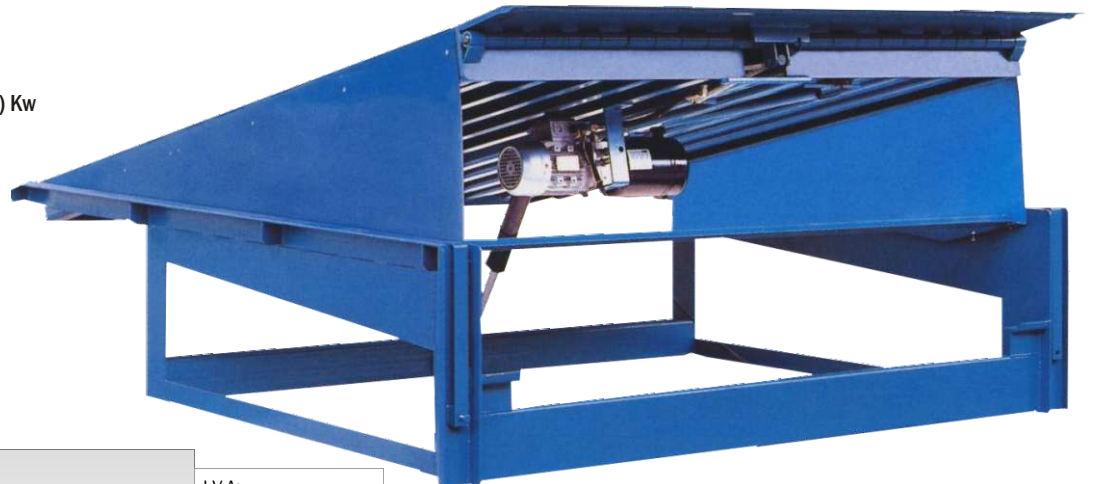

Descrição: **Plataforma Hidráulica**

Marca: **Mader**

N. Ref. Especificação
42186 6 Ton

Quant. Caixa:

I.V.A:

23%

Ecorree: Ecopilhas:
0.00€ 0.00€