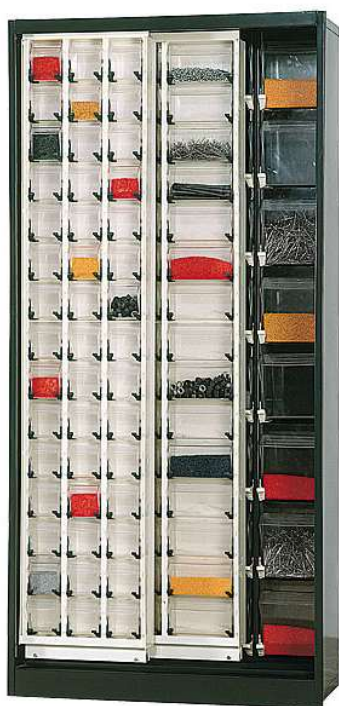

Ref. E5

307x500x190mm

Armário Metálico » Caixa Basculante
Armario Metálico » Cajón Basculante
Storage Cabinets » Plastic Sliding Drawer

60/24

▣ 640 x 170 x 1900 mm

▣ 183 x 161 x 218 mm - 24 un.

24 G

80/107