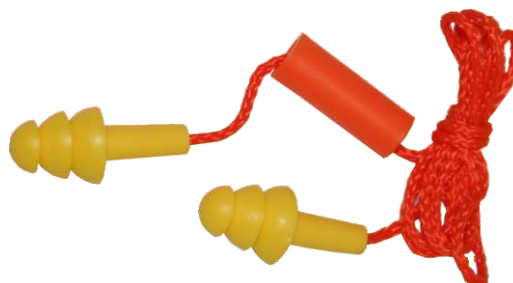

I.V.A: **23%**
 Ecorree: **0.00€** Ecopilhas: **0.00€**

Tampões Auriculares de Borracha Protector Auditivo de Goma Rubber Ear Plug

Descrição: **Tampões Protecção**
 Marca: **Mader Hardware**
 N. Ref. Especificação
 57695 Borracha - EP-535-56