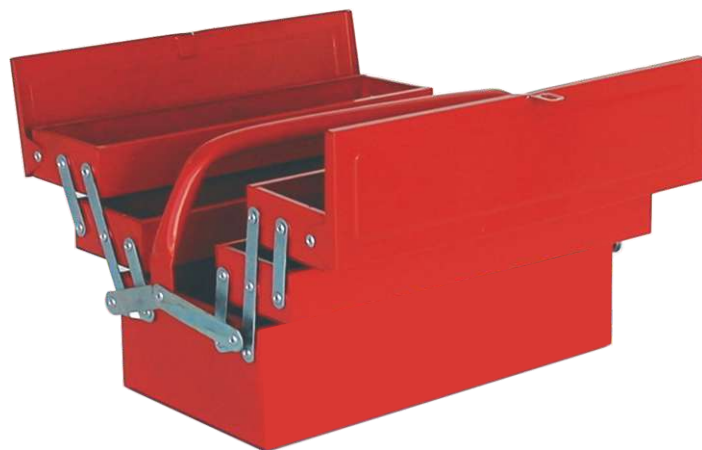

I.V.A:	23%
Ecorree:	0.00€
Ecopilhas:	0.00€

Mala para Ferramenta
Caja para Herramienta
Cantilever Tool Box

METÁLICA
METÁLICA
METALLIC

1B » 425 x 200 x 110 mm

0 Tab

3A » 470 x 200 x 160 mm

2 Tab

3B » 425 x 200 x 160 mm