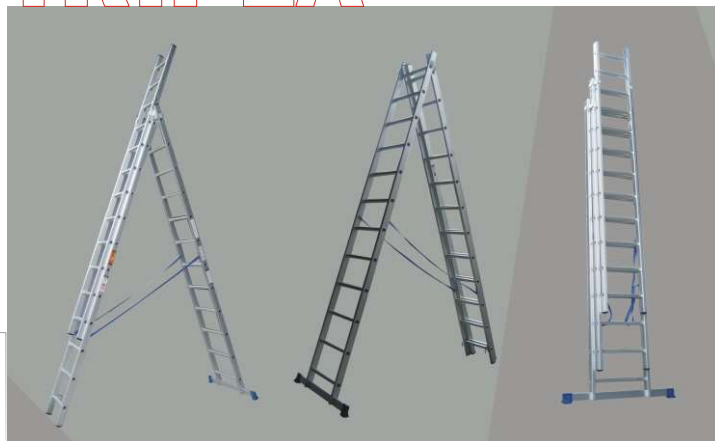

3 x 7 D

3x9D»5.92M

3 x 9 D

3x12D»7.60M

3 x 12 D

TRIPLA

Descrição: **Escada Extensível Alumínio**

Marca: **Mader Hardware**