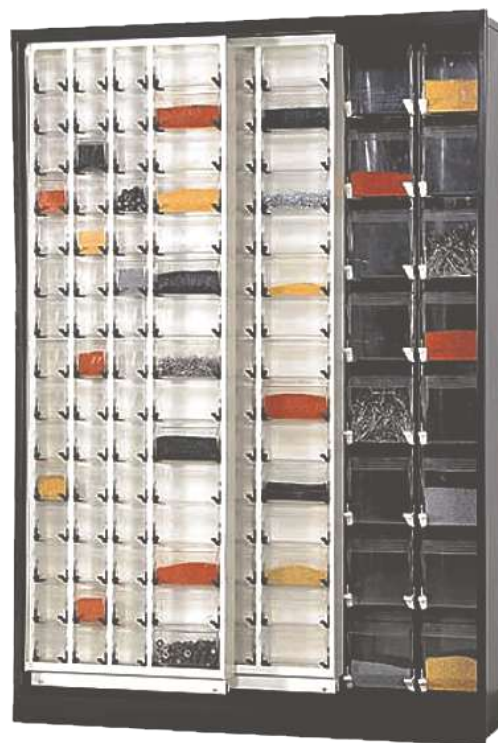

▣ 183 x 88 x 105 mm - 30 un.

▣ 90 x 88 x 105 mm - 90 un.

168 G

Descrição: **Armário Metálico c/ Gaveta Basculante**

Marca: **ArtPlast**

N. Ref.	Especificação	Quant. Caixa:
21005	60/24 - 24 Gav	1
21007	80/107 - 107 Gav	1
21011	120/168 - 168 Gav	1