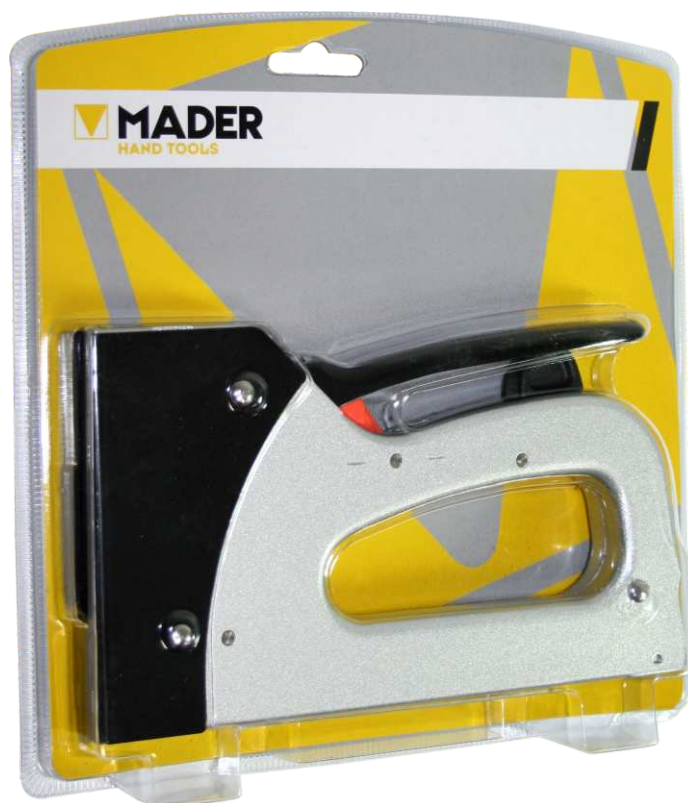

Máquina Agrafar e Pregar
Grapadora y Clavadora
Staple and Nail Gun

2IN1

AGRAFAR 6-16MM

PREGAR 10-16MM

Descrição: **Máquina Agrafar e Pregar**

Marca: **Mader Hand Tools**

N. Ref. Especificação

61210 6 - 16mm / 10 - 16mm

Quant. Caixa:

I.V.A:

23%

Ecorree: Ecopilhas:

0.00€ 0.00€

ONE STEP BEYOND THE FUTURE