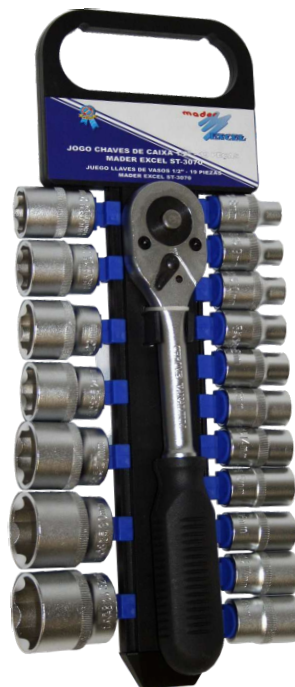

Chaves de Caixa
Llaves Acodade
Socket Tools Set

19 UN.

1/2"

Chaves Caixa / Llaves Vaso / Dr. Spline
- 18 - 1/2" - 9,10,11,12,13,14,15,16,17,18,19,20,
21,22,24,27,30,32 mm

Roquete / Carraca / Dr. Ratchet Handle
- 1 - 1/2"

CHROME VANADIUM

Suporte Plástico
Apoyo Plastico
Plastic Support