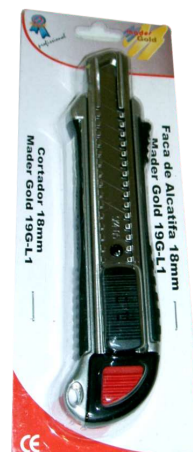

Descrição: **Afiador de Facas**
 Marca: **Mader Hand Tools**
 N. Ref. Especificação
61411 c/ Ventosa

Quant. Caixa:

I.V.A: **23%**
 Ecorree: **0.00€** Ecopilhas: **0.00€**

Afiador Multiusos
Afilador Multiusos
Multi-Purpose Sharpener

Descrição: **Afiador Multiusos**
 Marca: **Mader Hand Tools**
 N. Ref. Especificação
61410 ND-081

Quant. Caixa:

I.V.A: **23%**
 Ecorree: **0.00€** Ecopilhas: **0.00€**

Faca de Alcatifa Cortador Utility Knife