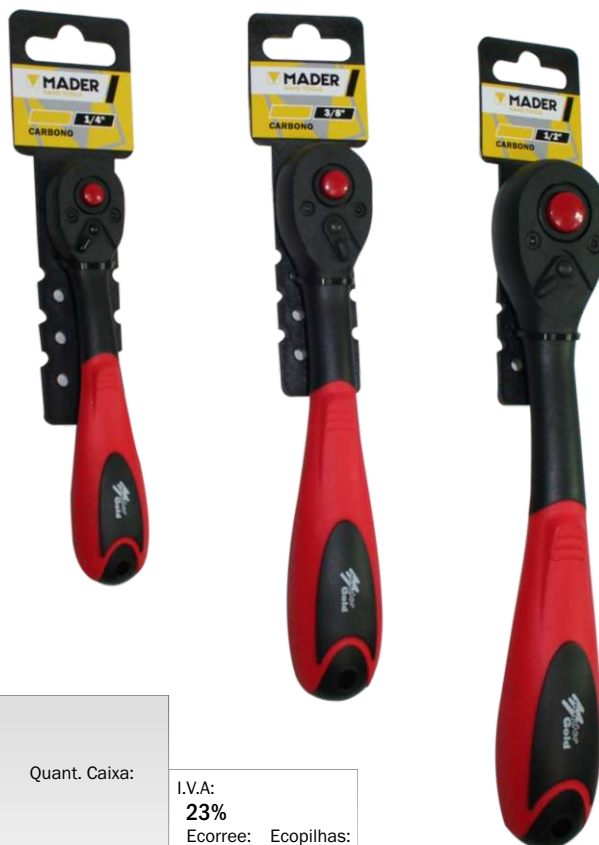

Roquete
Trinquete
Ratchet

FIBRA
CARBONO

1/4"

3/8"

1/2"

Descrição: **Chave c/adaptador**

Marca: **Mader Hand Tools**

N. Ref. Especificação Quant. Caixa:

57630 1/4" - 72 D

57632 3/8" - 72 D

57634 1/2" - 72 D

I.V.A:

23%

Ecorree: Ecopilhas:

0.00€ 0.00€