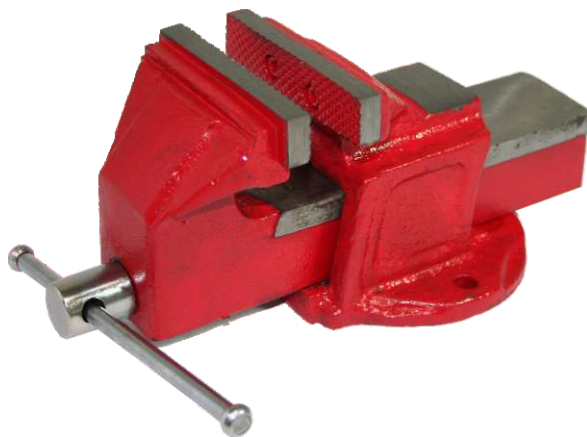

Torno de Bancada Tornillo de Banco

80mm

100mm

125mm

150mm

Descrição: **Torno de Bancada**

Marca: **Mader Gold**

N. Ref. Especificação

23135 Fixo M15 (80mm)

23136 Fixo M16 (100mm)

23137 Fixo M17 (125mm)

23138 Fixo M18 (150mm)

Quant. Caixa:

I.V.A:

23%

Ecorree: Ecopilhas:

0.00€

0.00€