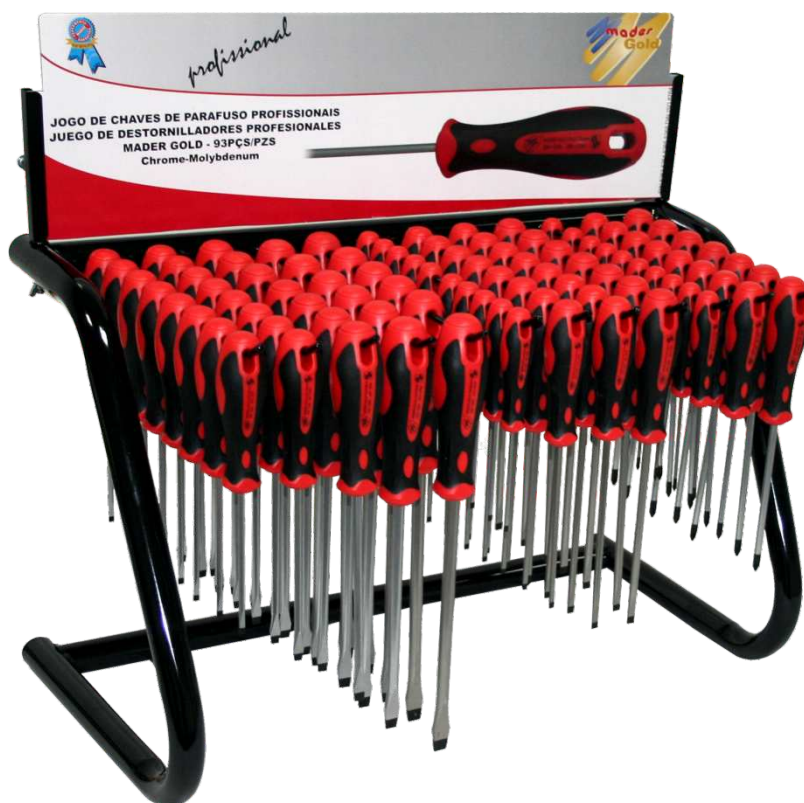

Quant. Caixa:

I.V.A: **23%**
 Ecorree: **0.00€** Ecopilhas: **0.00€**

Chave Parafusos
Destornilladores
Screwdriver

93 UN.

Chrome-Molybdenum

93 Peças

- 10 un. » 3.0 x 75 mm
- 8 un. » 4.0 x 100 mm
- 8 un. » 4.0 x 125 mm
- 8 un. » 5.5 x 125 mm
- 8 un. » 5.5 x 150 mm
- 7 un. » 6.5 x 150 mm
- 6 un. » 8.0 x 175 mm
- 7 un. » 10.0 x 200 mm

- 10 un. » PH 0 x 75 mm
- 8 un. » PH 1 x 100 mm
- 7 un. » PH 2 x 125 mm

Descrição: **Chave Parafusos Vermelha/Preta**

Marca: **Mader Gold**

N. Ref. Especificação

59455 Expositor - 93 peças

Quant. Caixa:

I.V.A: