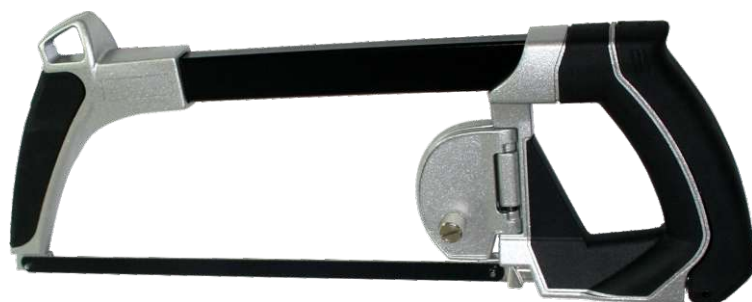

Serrote Multiusos
Serrucho Multiusos
Hack Saw

3IN1

METAL, MADEIRA, PVC
METAL, MADERA, PVC
METAL, WOOD, PVC

Professional

Descrição: **Serrote Multiusos**
Marca: **Mader Hand Tools**
N. Ref. Especificação
61400 3IN1

Quant. Caixa:

I.V.A:
23%
Ecorree: Ecopilhas:
0.00€ 0.00€

3IN1
3 FUNÇÕES

ONE STEP BEYOND THE FUTURE