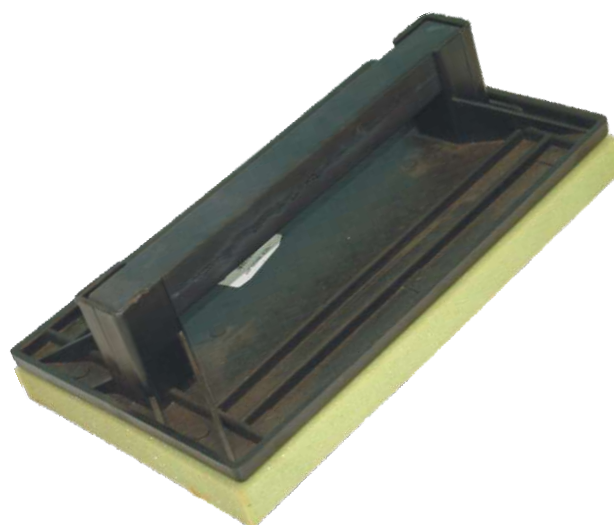

Talocha de Pedreiro
Liana de Pedrero
Plastering Trowel

PLÁSTICA
PLÁSTICA
PLASTIC

ESPONJA
ESPONJA
SPONGE

Descrição: Talocha de Pedreiro		Quant. Caixa:	I.V.A:	
Marca: Mader			23%	
N. Ref.	Especificação		Ecorree:	Ecopilhas:
20575	Plástica - com Esponja		0.00€	0.00€