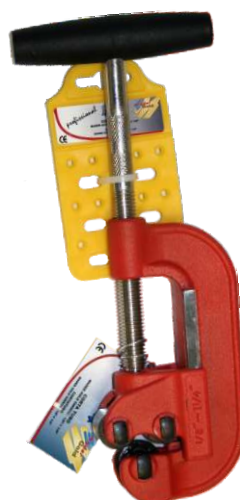

Corta Tubo
Cortatubo
Pipecutter

GALVANIZADO
GALVANIZADO
GALVANIZED

1.1/4"

2"

Descrição: Corta Tubo		I.V.A:	
Marca: Mader Gold		23%	
N. Ref.	Especificação	Quant. Caixa:	Ecopilhas:
57753	5080032 - 1/8" - 1.1/4"		0.00€
57754	63172 - 1/8" - 2"		0.00€