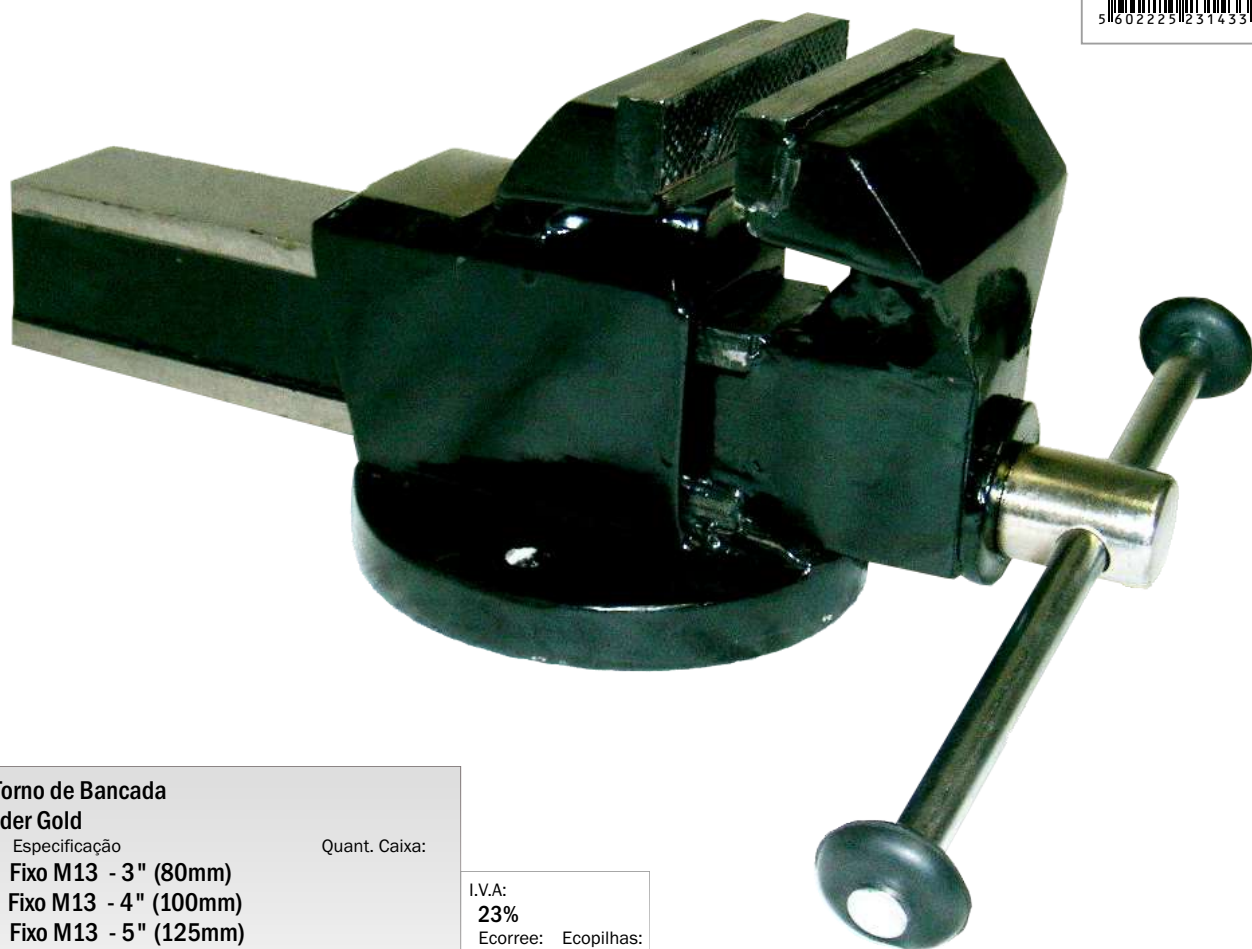

Torno de Bancada
Tornillo de Banco

Ferro Fundido
Muito Resistente

Descrição: **Torno de Bancada**

Marca: **Mader Gold**

N. Ref. Especificação Quant. Caixa:

23140 Fixo M13 - 3" (80mm)

23141 Fixo M13 - 4" (100mm)

23142 Fixo M13 - 5" (125mm)

23143 Fixo M13 - 6" (150mm)

I.V.A:

23%

Ecorree: Ecopilhas:

0.00€ 0.00€