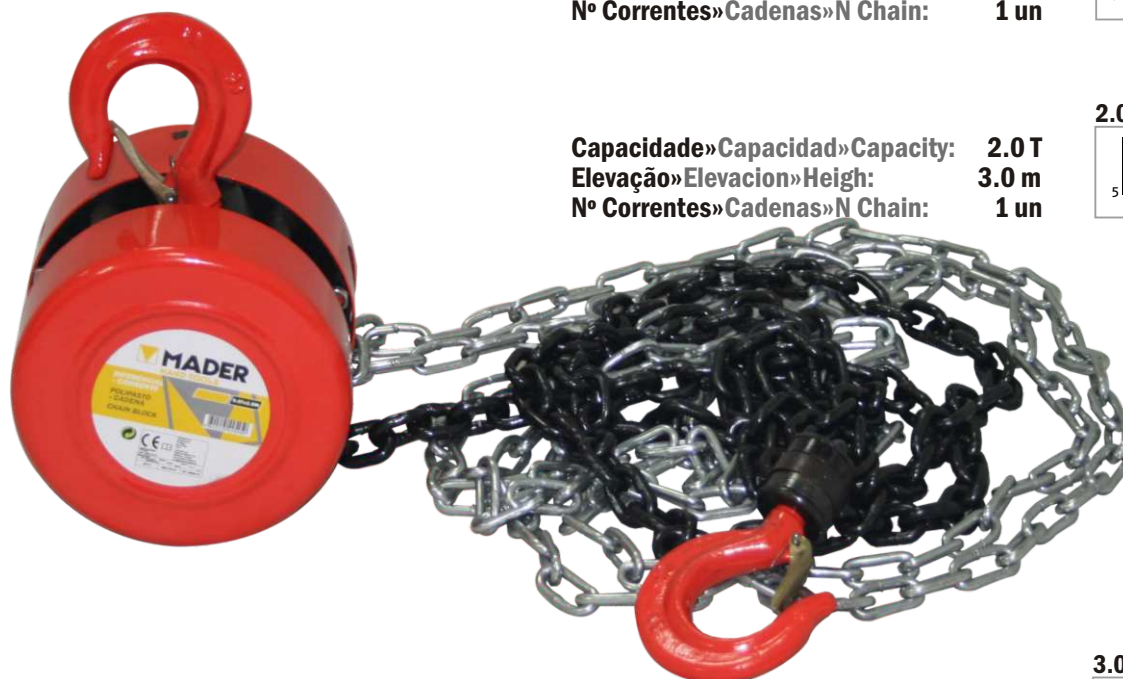

Diferencial com Corrente Polipasto con Cadena Chain Block

Capacidade»Capacidad»Capacity: 0.5 T
Elevação»Elevacion»Heigh: 2.5 m
Nº Correntes»Cadenas»N Chain: 1 un

0.5 T

Capacidade»Capacidad»Capacity: 1.0 T
Elevação»Elevacion»Heigh: 2.5 m
Nº Correntes»Cadenas»N Chain: 1 un

1.0 T

Capacidade»Capacidad»Capacity: 1.0 T
Elevação»Elevacion»Heigh: 3.0 m
Nº Correntes»Cadenas»N Chain: 1 un

1.0 T

Capacidade»Capacidad»Capacity: 1.5 T
Elevação»Elevacion»Heigh: 3.0 m
Nº Correntes»Cadenas»N Chain: 1 un

1.5 T

Capacidade»Capacidad»Capacity: 2.0 T
Elevação»Elevacion»Heigh: 3.0 m
Nº Correntes»Cadenas»N Chain: 1 un

2.0 T

Capacidade»Capacidad»Capacity: 3.0 T
Elevação»Elevacion»Heigh: 3.0 m
Nº Correntes»Cadenas»N Chain: 1 un

3.0 T

Capacidade»Capacidad»Capacity: 5.0 T
Elevação»Elevacion»Heigh: 3.0 m
Nº Correntes»Cadenas»N Chain: 1 un

5.0 T

Descrição: Diferencial com Corrente

Marca: Mader Hand Tools

N. Ref. Especificação

Quant. Caixa:

42545 0.5 T - 2.5m
42546 1.0 T - 2.5m
42555 1.0 T - 3.0m
42557 1.5 T - 3.0m
42558 2.0 T - 3.0m
42552 3.0 T - 3.0m
42553 5.0 T - 3.0m

I.V.A:

23%

Ecorree: Ecopilhas:

0.00€ 0.00€