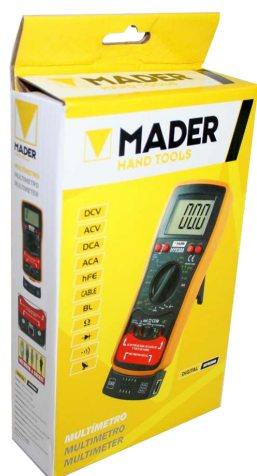

Multímetro
Multimetro
Multimeter

Funcionalidades

- . Tensão DC/
  Tensión DC/
  DC Voltage
- . Tensão AC/
  Tensión AC/
  AC Voltage
- . Corrente DC/
  Corriente DC/
  DC Current
- . Teste de Transístores/
  Teste de Transistores/
  Transistor Test
- . Teste de Cabos/
  Teste de Cables/
  Cable Test
- . Retroiluminação do Visor/
  Retroiluminación del Visor/
  Back Light
- . Medidor de Resistência/
  Medidor de Resistencia/
  Ohm
- . Teste de Díodos/
  Teste de Diodos/
  Diode Test
- . Teste de Continuidade/
  Teste de Continuidad/
  Continuity Buzzer
- . Detector de Sinal de Satélite/
  Detector de Señal de Satélite/
  Satellite Finder

Descrição: Multímetro	I.V.A:
Marca: Mader Hand Tools	23%
N. Ref. Especificação	Ecorree: Ecopilhas:
61008 Digital - HY5300	0.00€ 0.00€
Quant. Caixa: