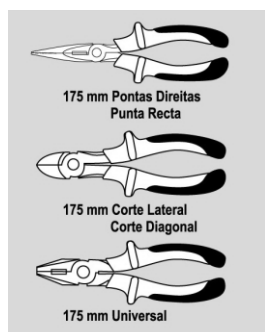

Alicate de Fixação
Mordaza
Lock Wrench

250mm

Descrição: Alicate de Fixação		I.V.A:	
Marca: Mader Hand Tools		I.V.A:	23%
N. Ref.	Especificação	Quant. Caixa:	Ecorree: Ecopilhas:
57897	250mm		0.00€ 0.00€

Kit 3 Alicates
Kit 3 Alicates
Set 3 Pliers

3 un

175 mm

3 un.

Descrição: **Alicates Sortidos**
 Marca: **Mader Hand Tools**
 N. Ref. Especificação
52133 7" - 3 peças

Quant. Caixa:

I.V.A:
23%
 Ecorree: Ecopilhas:
0.00€ 0.00€

ONE STEP BEYOND THE FUTURE

Alicate de Ilhós
Alicate Ojetero
Eyelet Plier

Ht1218

100 UN. ILHÓS
100 UN. OJALES
100 UN. EYELETS

Descrição: Alicate p/Ilhós		I.V.A: 23%	
Marca: Mader Hand Tools		Ecorree: 0.00€ Ecopilhas: 0.00€	
N. Ref. 98531	Especificação 2in1 + Ilhós - 100un.	Quant. Caixa:	