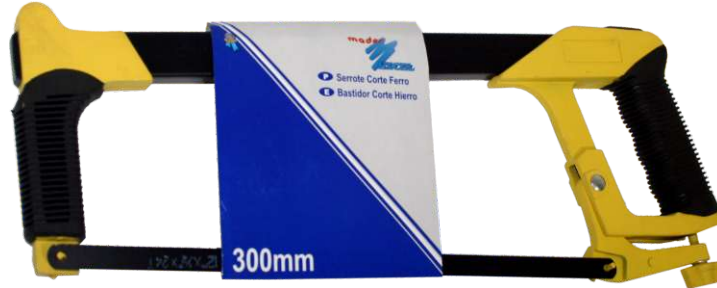

Serrote Corte Ferro
Serrucho Corte Metal
Hacksaw Frame

300 mm

Descrição: **Serrote Corte Ferro**

Marca: **Mader Excel**

N. Ref. Especificação
88899 300 mm (12")

Quant. Caixa:

I.V.A:

23%