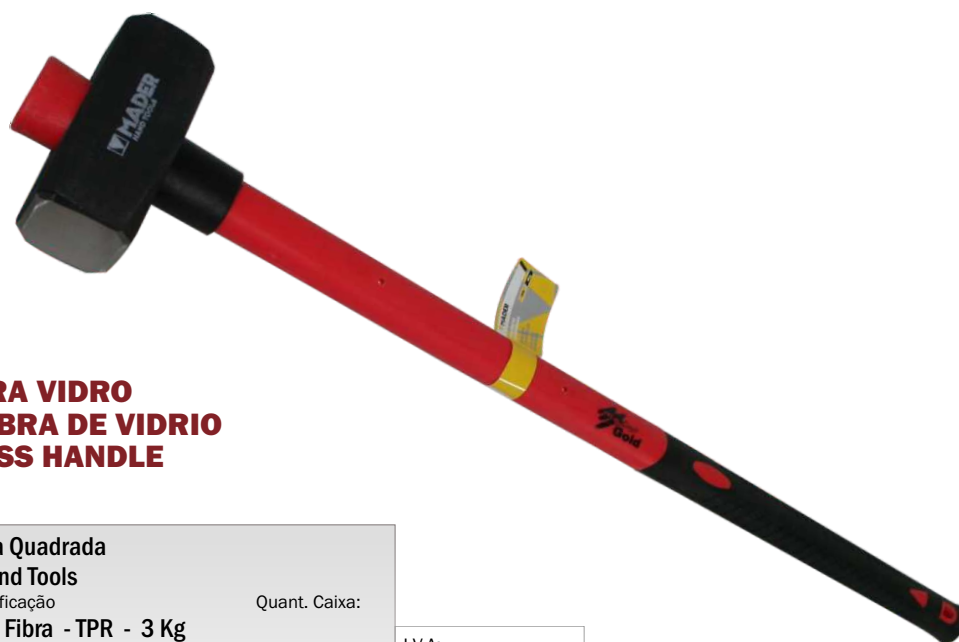

1.0 Kg

1.0 Kg

1.5 Kg

2.0 Kg

Descrição: Marreta Quadrada		
Marca: Mader Hand Tools		
N. Ref.	Especificação	Quant. Caixa:
61044	Cabo Fibra - TPR - 1,0 Kg - Tipo Espanha	
61048	Cabo Fibra - TPR - 1,0 Kg	
61049	Cabo Fibra - TPR - 1,5 Kg	
61050	Cabo Fibra - TPR - 2,0 Kg	

I.V.A:	
23%	
Ecorree:	Ecopilhas:
0.00€	0.00€

Marreta Quadrada
Marreta Cuadrada
Stoning Hammer

CABO FIBRA VIDRO
MANGO FIBRA DE VIDRIO
FIBERGLASS HANDLE

3 kg

4 kg

5 kg

6 kg

Descrição: Marreta Quadrada		
Marca: Mader Hand Tools		
N. Ref.	Especificação	Quant. Caixa:
61051	Cabo Fibra - TPR - 3 Kg	
61052	Cabo Fibra - TPR - 4 Kg	
61053	Cabo Fibra - TPR - 5 Kg	
61054	Cabo Fibra - TPR - 6 Kg	