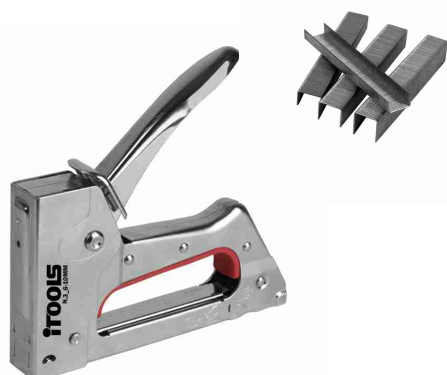

**AGRAFADOR e AGRAFOS
GRAPADOR y GRAPAS**

Nº 3 6 - 10 mm	ITA	6	197 x 183		
AGRAFO | GRAPA Nº 3 - 6 mm 1000 un	ITAG36	6	63 x 78		
AGRAFO | GRAPA Nº 3 - 8 mm 1000 un	ITA38	6	63 x 78		
AGRAFO | GRAPA Nº 3 - 10 mm 1000 un	ITA310	6	63 x 78